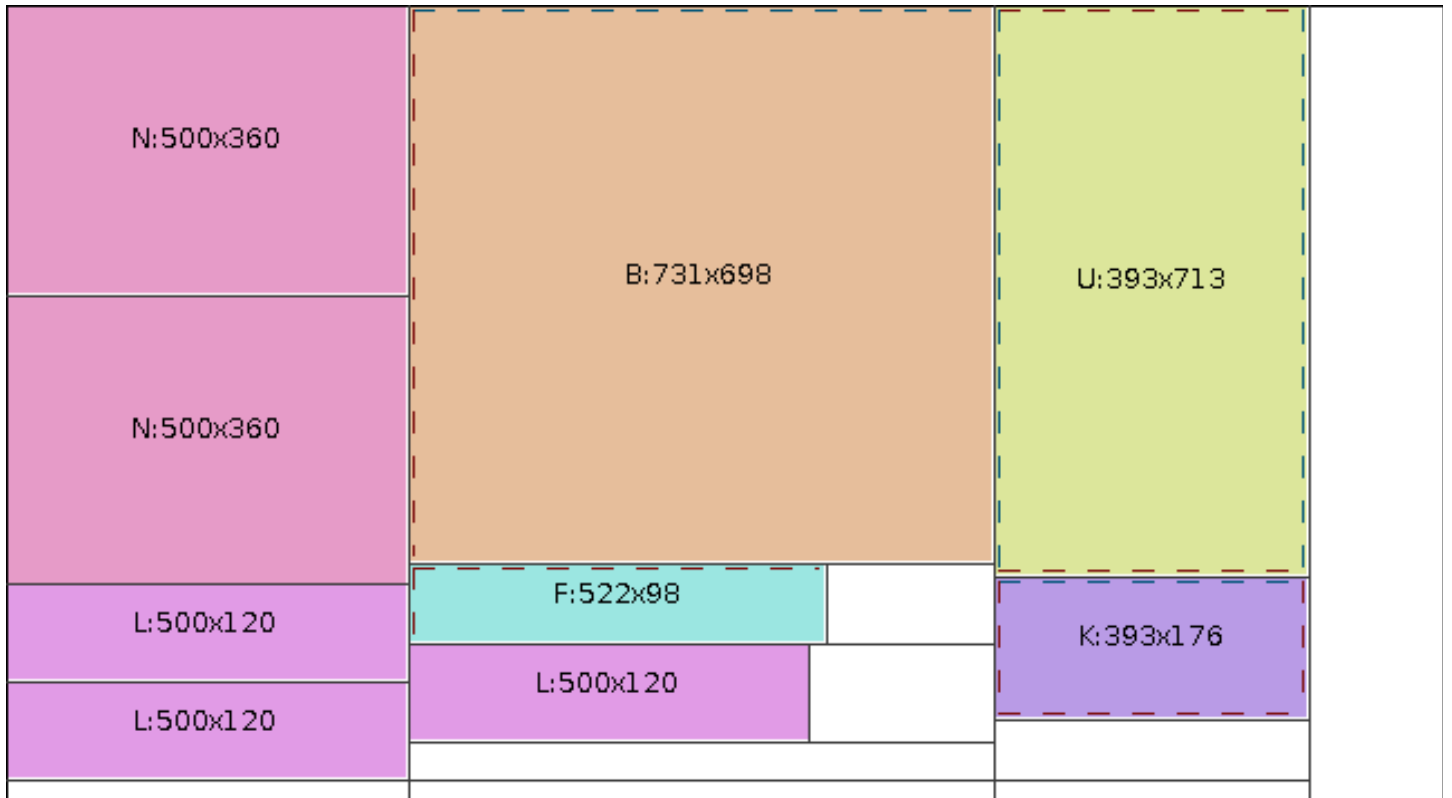

V 397 x 715 mm / 1 pcs
Right Door

3025 SN Vintage Oak - 2 mm

3025 SN Vintage Oak - 1 mm

W 764 x 704 mm / 1 pcs
Back Panel

Furniture edge bandings

B 3025 SN Vintage Oak - 1 mm / KRH065

G 3025 SN Vintage Oak - 2 mm / KRH065

Cut width (Vertical)
3 mm

Cut width (Horizontal)
3 mm

Guillotine
No

First cut
~

1800 x 1000 mm / SN BU 1

Offcut

Trim (mm) 0 0 0 0

1800 x 1000 mm / SN BU 1

Offcut

Trim (mm) 0 0 0 0

2800 x 2070 mm / SN BU 3

Trim (mm) 0 0 0 0