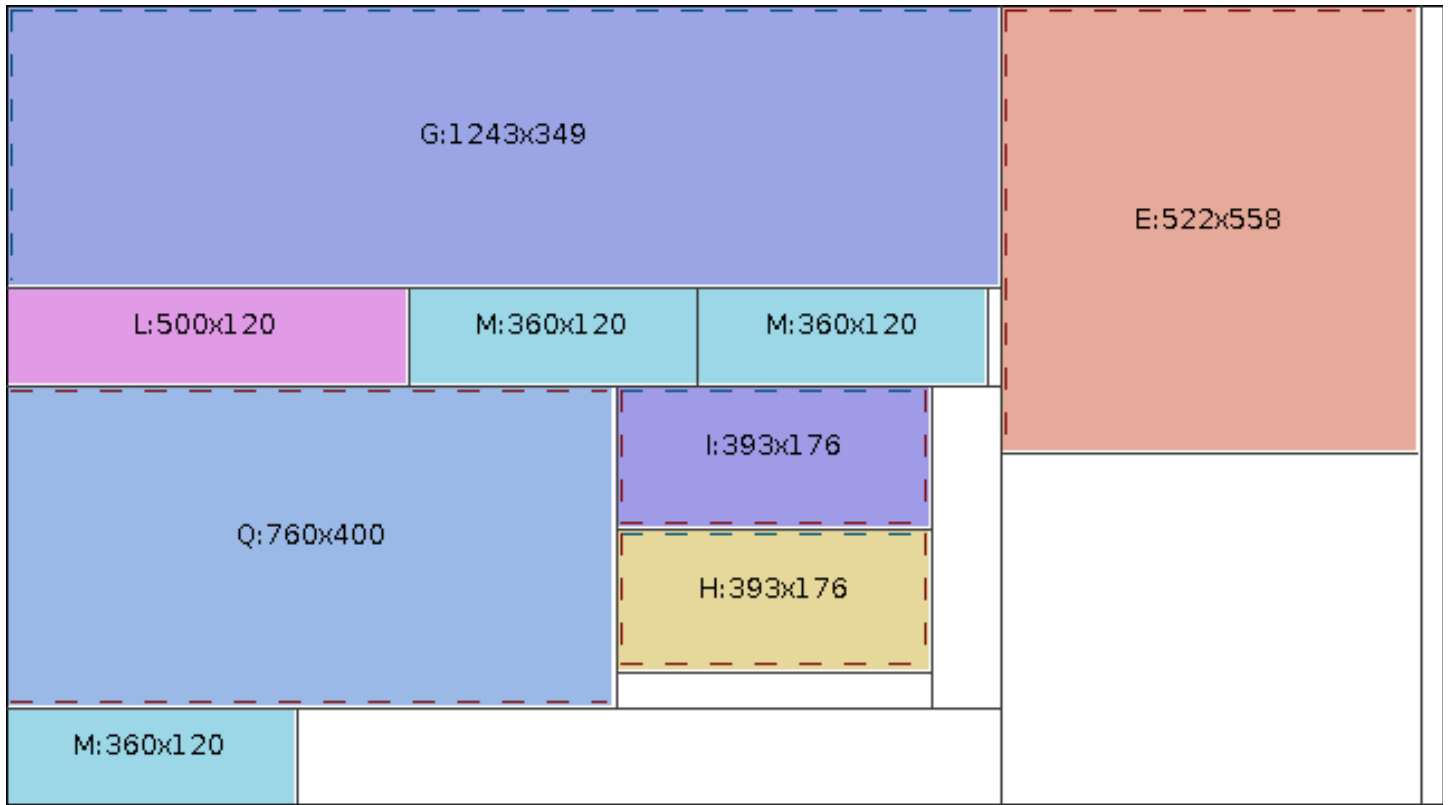

V 397 x 715 mm / 1 pcs
Right Door

3025 SN Vintage Oak - 2 mm

3025 SN Vintage Oak - 1 mm

W 764 x 704 mm / 1 pcs
Back Panel

Furniture edge bandings

B 3025 SN Vintage Oak - 1 mm / KRH065

G 3025 SN Vintage Oak - 2 mm / KRH065

Cut width (Vertical)
3 mm

Cut width (Horizontal)
3 mm

Guillotine
No

First cut
~

1800 x 1000 mm / SN BU 1

Offcut

Trim (mm) 0 0 0 0

1800 x 1000 mm / SN BU 1

Offcut

Trim (mm) 0 0 0 0

2800 x 2070 mm / SN BU 3

Trim (mm) 0 0 0 0